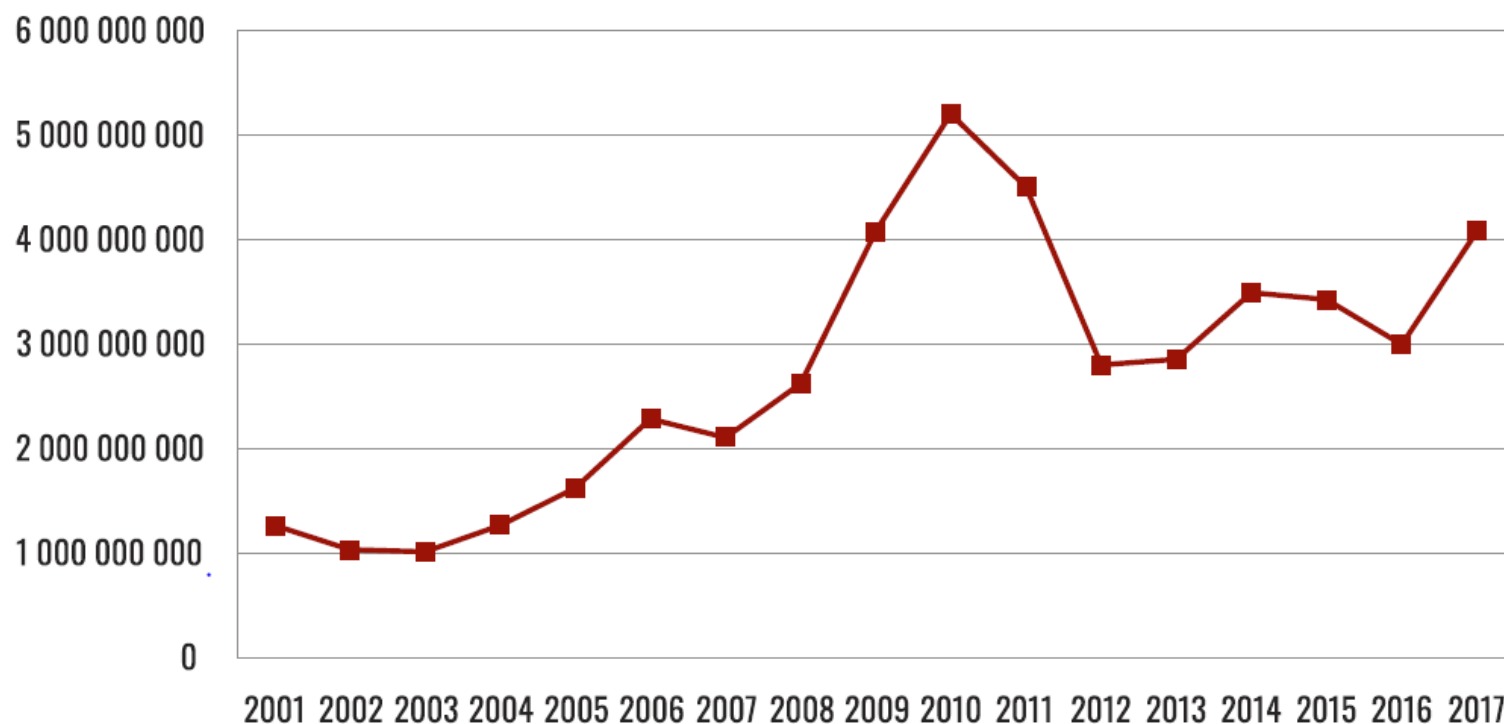

# Na co powiaty ponosiły wydatki?

Ogółem przeszło  
325 mld zł

Struktura wydatków powiatów 2001-2017

# Powiaty inwestorem

Wykres 14.1. Wydatki majątkowe powiatów

W okresie 2001-2017 wydatki majątkowe powiatów wyniosły przeszło **46,4 mld zł** ogółem (14,3% wydatków). Większość wydatków majątkowych dotyczyła działu transport i łączność (59% wydatków majątkowych)