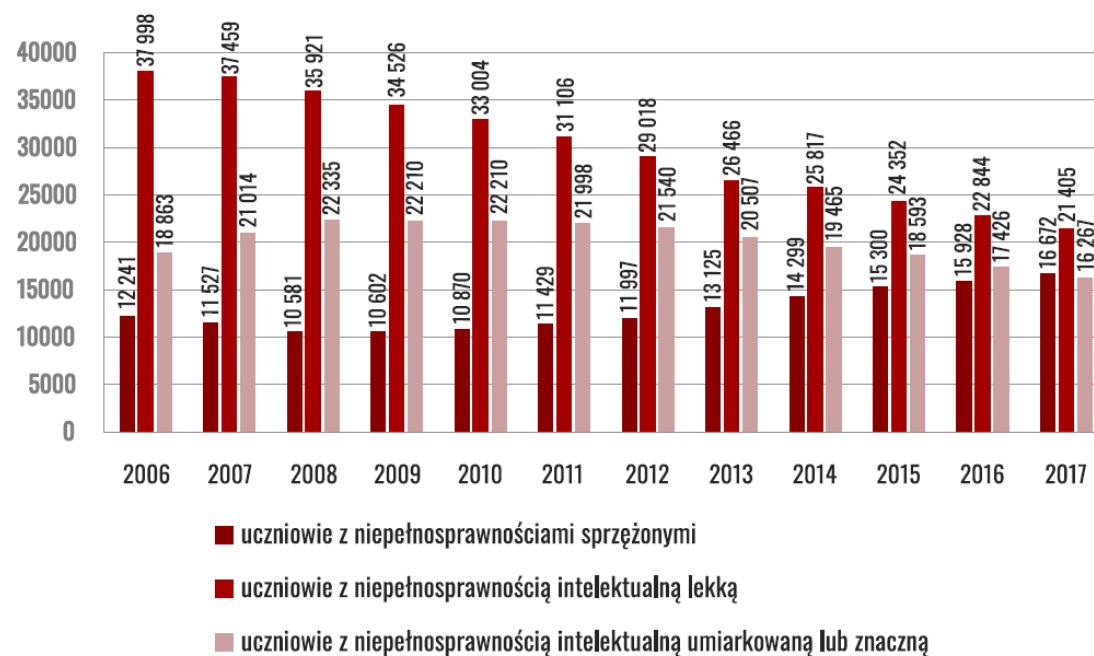

Wykres 7.2. Liczba uczniów o specjalnych potrzebach edukacyjnych

Źródło: na podstawie danych MEN