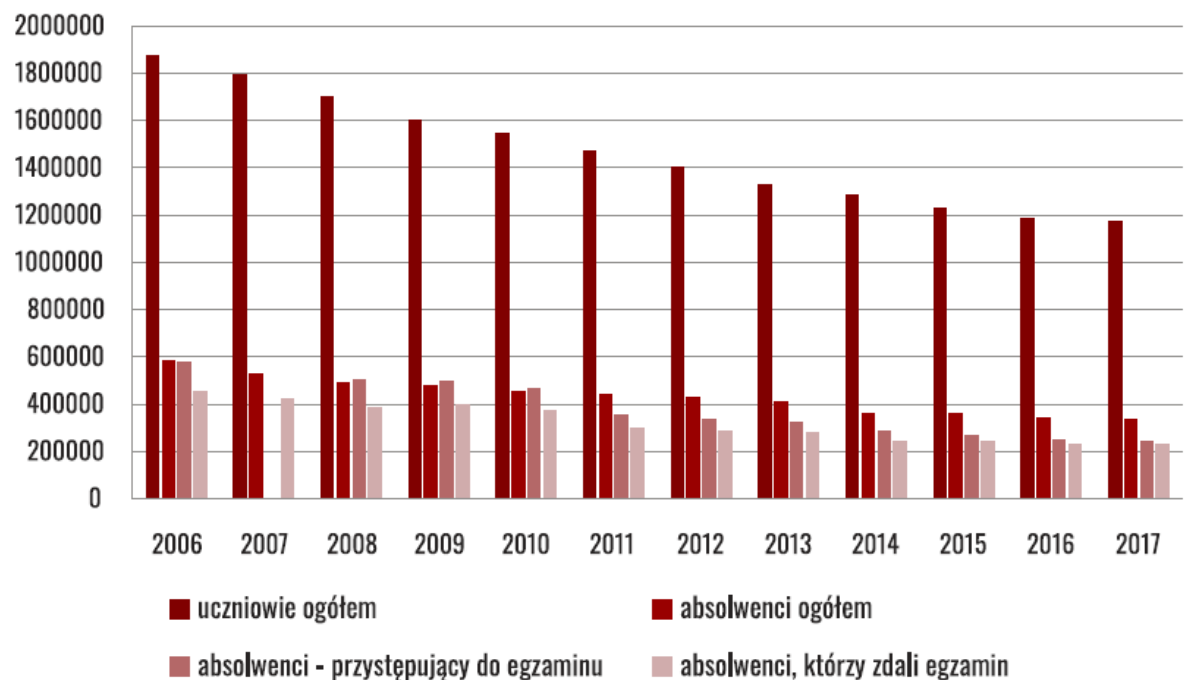

# Na co powiaty ponosiły wydatki?

Ogółem przeszło  
325 mld zł

Struktura wydatków powiatów 2001-2017

# Powiaty inwestorem

Wykres 14.1. Wydatki majątkowe powiatów

W okresie 2001-2017 wydatki majątkowe powiatów wyniosły przeszło **46,4 mld zł** ogółem (14,3% wydatków). Większość wydatków majątkowych dotyczyła działu transport i łączność (59% wydatków majątkowych)

# Oświata i wychowanie

**Wykres 7.1.** Liczba uczniów w okresie 2006-2017 oraz odpowiadająca im liczba absolwentów ogółem oraz tych, którzy przystąpili do egzaminu i go zdali

Źródło: na podstawie danych MEN