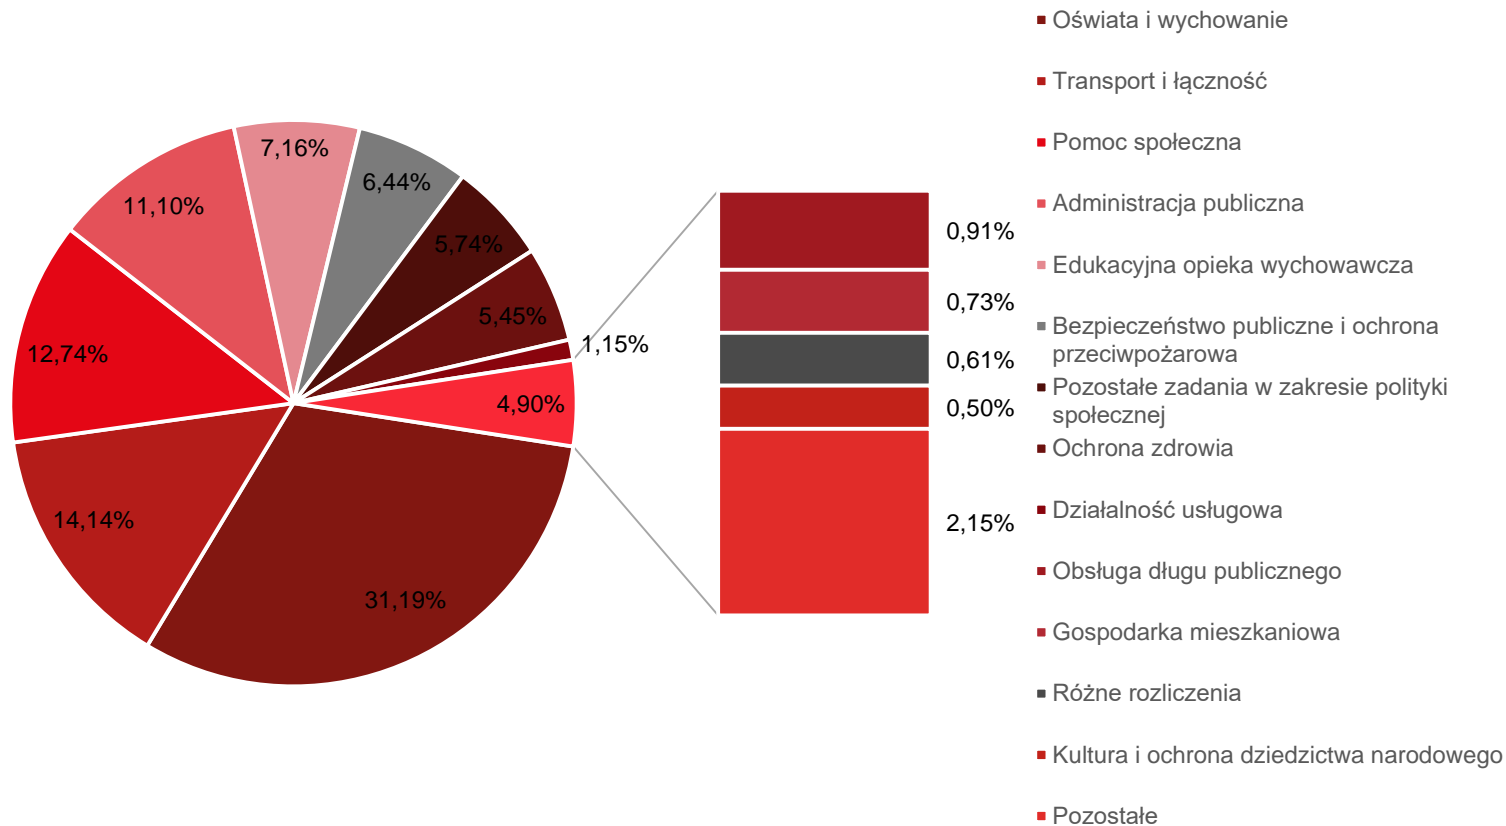

# Dorobek 20-lecia samorządu powiatowego

---

Grzegorz P. Kubalski

Warszawa, 11 września 2018 r.

ZWIĄZEK  
POWIATÓW  
POLSKICH

# Na co powiaty ponosiły wydatki?

Ogółem przeszło  
325 mld zł

Struktura wydatków powiatów 2001-2017

# Powiaty inwestorem

Wykres 14.1. Wydatki majątkowe powiatów

W okresie 2001-2017 wydatki majątkowe powiatów wyniosły przeszło **46,4 mld zł** ogółem (14,3% wydatków). Większość wydatków majątkowych dotyczyła działu transport i łączność (59% wydatków majątkowych)