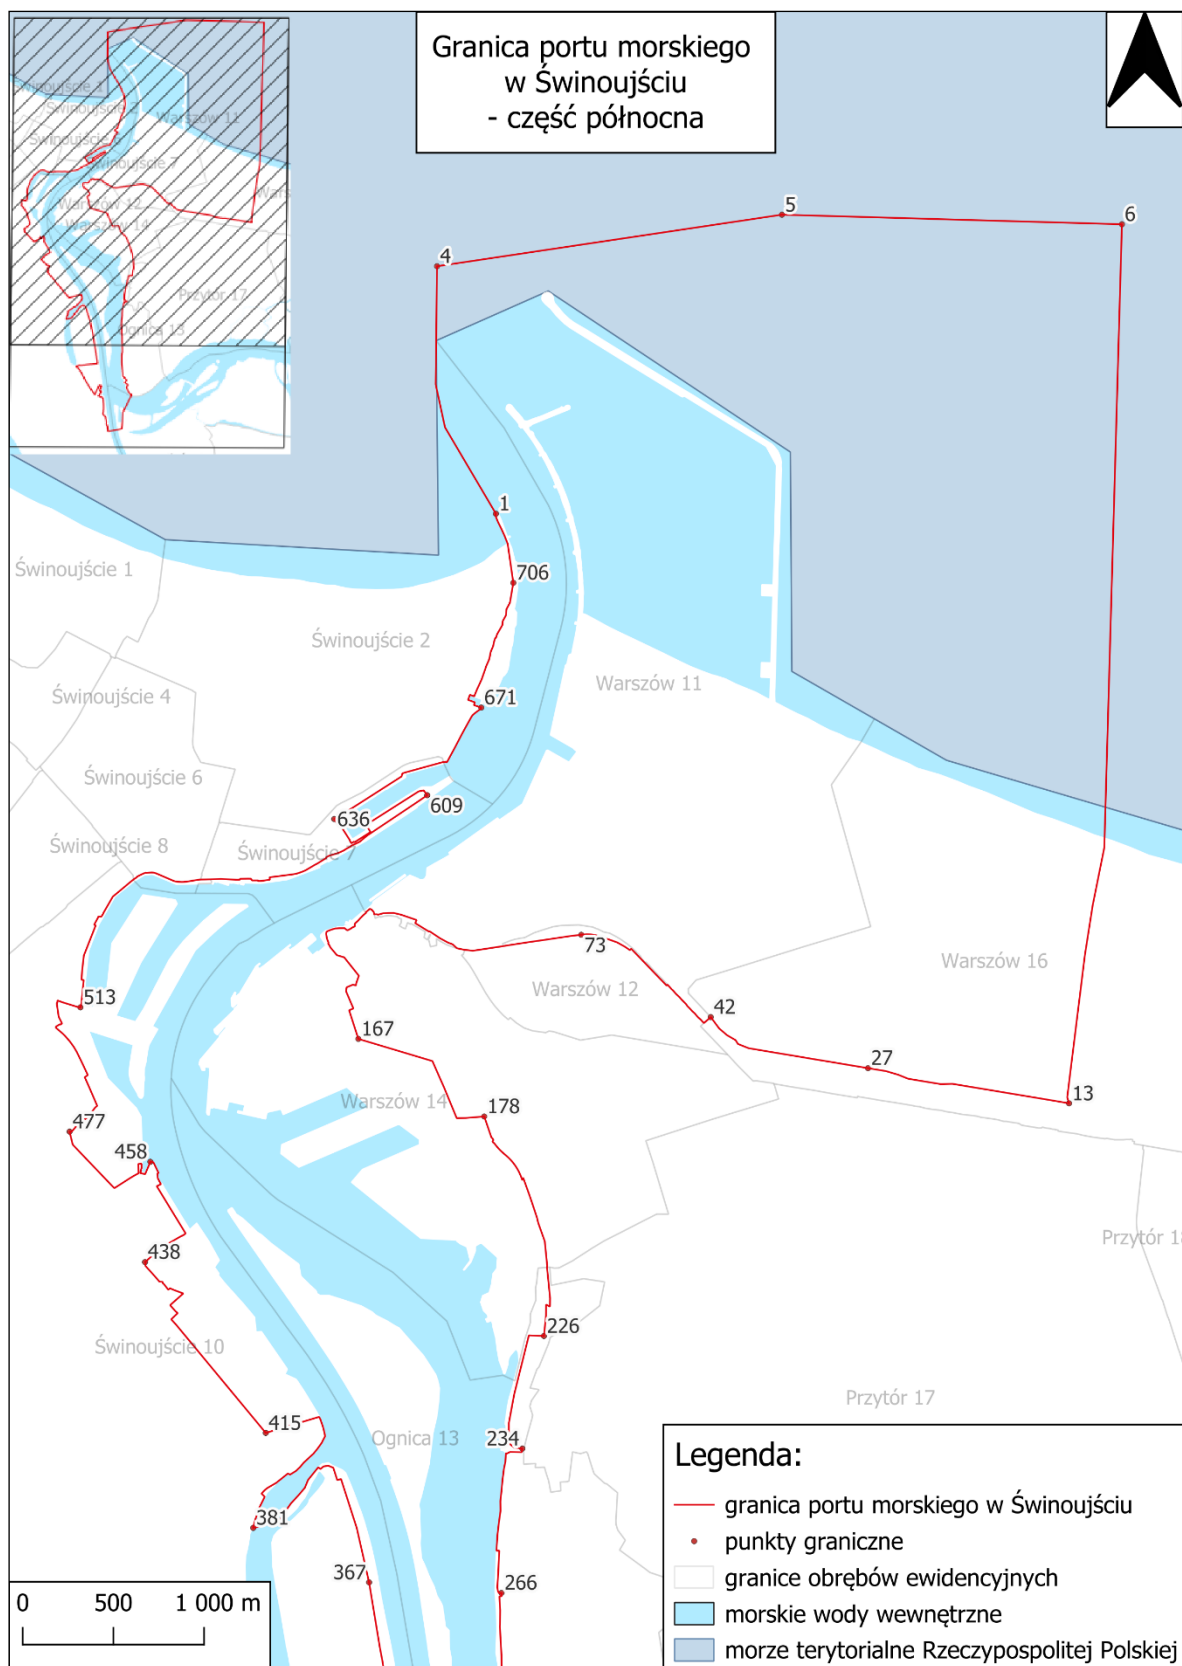

684	53°55'04,3322"N	14°16'36,3136"E
685	53°55'05,4256"N	14°16'37,0129"E
686	53°55'07,3570"N	14°16'37,9225"E
687	53°55'07,7443"N	14°16'38,0670"E
688	53°55'09,0171"N	14°16'38,8488"E
689	53°55'09,7512"N	14°16'39,0564"E
690	53°55'10,1657"N	14°16'39,1225"E
691	53°55'10,4133"N	14°16'39,1929"E
692	53°55'10,5966"N	14°16'39,2797"E
693	53°55'11,0982"N	14°16'39,5896"E
694	53°55'11,5244"N	14°16'39,8157"E
695	53°55'12,1925"N	14°16'39,9569"E
696	53°55'12,9050"N	14°16'40,2450"E
697	53°55'12,9531"N	14°16'40,4551"E
698	53°55'13,6480"N	14°16'40,7652"E
699	53°55'14,4055"N	14°16'41,3972"E
700	53°55'15,3049"N	14°16'42,1476"E
701	53°55'16,0395"N	14°16'42,1968"E
702	53°55'17,1291"N	14°16'43,0619"E
703	53°55'17,4365"N	14°16'43,0556"E
704	53°55'18,1554"N	14°16'43,0416"E
705	53°55'19,3832"N	14°16'43,9778"E
706	53°55'22,9629"N	14°16'44,6062"E
707	53°55'29,8593"N	14°16'42,1102"E
708	53°55'29,9045"N	14°16'42,0744"E
709	53°55'31,2622"N	14°16'40,9884"E
710	53°55'32,3075"N	14°16'40,0346"E
711	53°55'33,6748"N	14°16'38,6985"E
712	53°55'34,8230"N	14°16'37,7742"E

MAPA GRANICY PORTU MORSKIEGO W ŚWINOUJŚCIU

1) Część północna