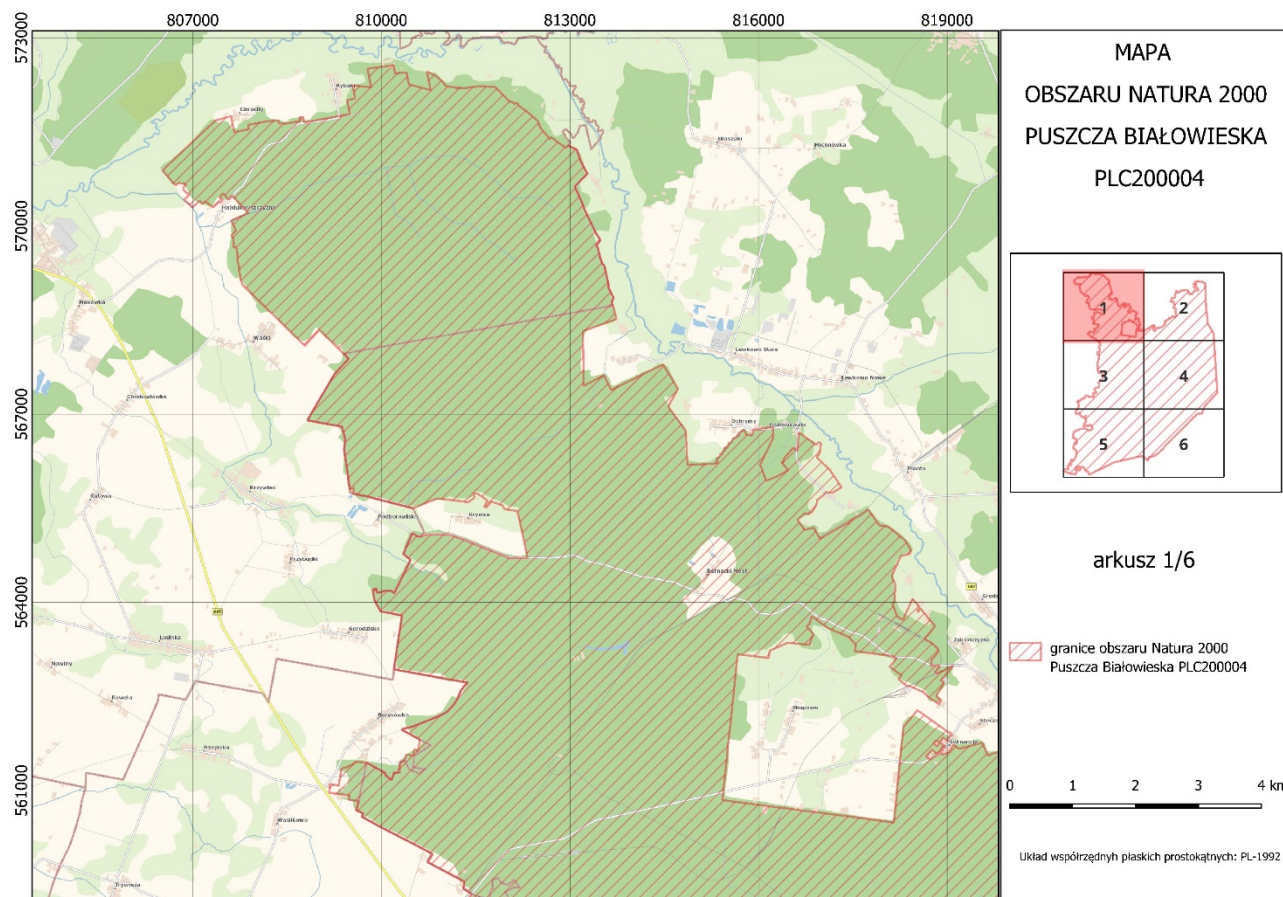

MAPA OBSZARU NATURA 2000 PUSZCZA BIAŁOWIESKA (PLC200004)

MAPA  
 OBSZARU NATURA 2000  
 PUSZCZA BIAŁOWIEŻSKA  
 PLC200004

arkusz 2/6

 granice obszaru Natura 2000  
 Puszcza Białowieża PLC200004

Układ współrzędnych płaskich prostokątnych: PL-1992

MAPA  
OBSZARU NATURA 2000  
PUSZCZA BIAŁOWIESKA  
PLC200004

arkusz 6/6

 granice obszaru Natura 2000  
Puszcza Białowieska PLC200004

0 1 2 3 4 km

Układ współrzędnych płaskich prostokątnych: PL-1992