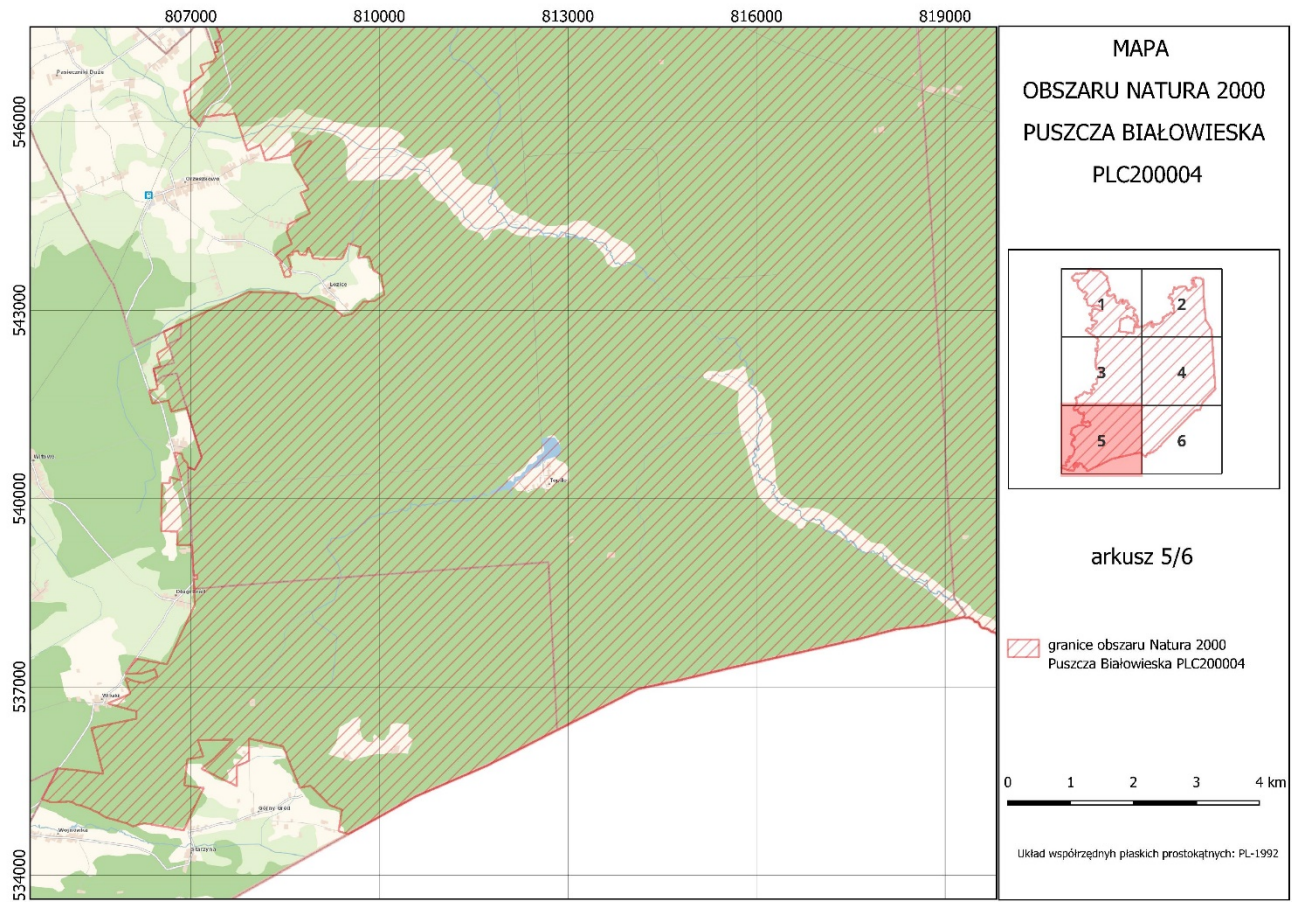

MAPA OBSZARU NATURA 2000 PUSZCZA BIAŁOWIESKA (PLC200004)

MAPA  
 OBSZARU NATURA 2000  
 PUSZCZA BIAŁOWIEŻSKA  
 PLC200004

arkusz 2/6

 granice obszaru Natura 2000  
 Puszcza Białowieża PLC200004

Układ współrzędnych płaskich prostokątnych: PL-1992

MAPA  
OBSZARU NATURA 2000  
PUSZCZA BIAŁOWIESKA  
PLC200004

arkusz 6/6

 granice obszaru Natura 2000  
Puszcza Białowieska PLC200004

0 1 2 3 4 km

Układ współrzędnych płaskich prostokątnych: PL-1992