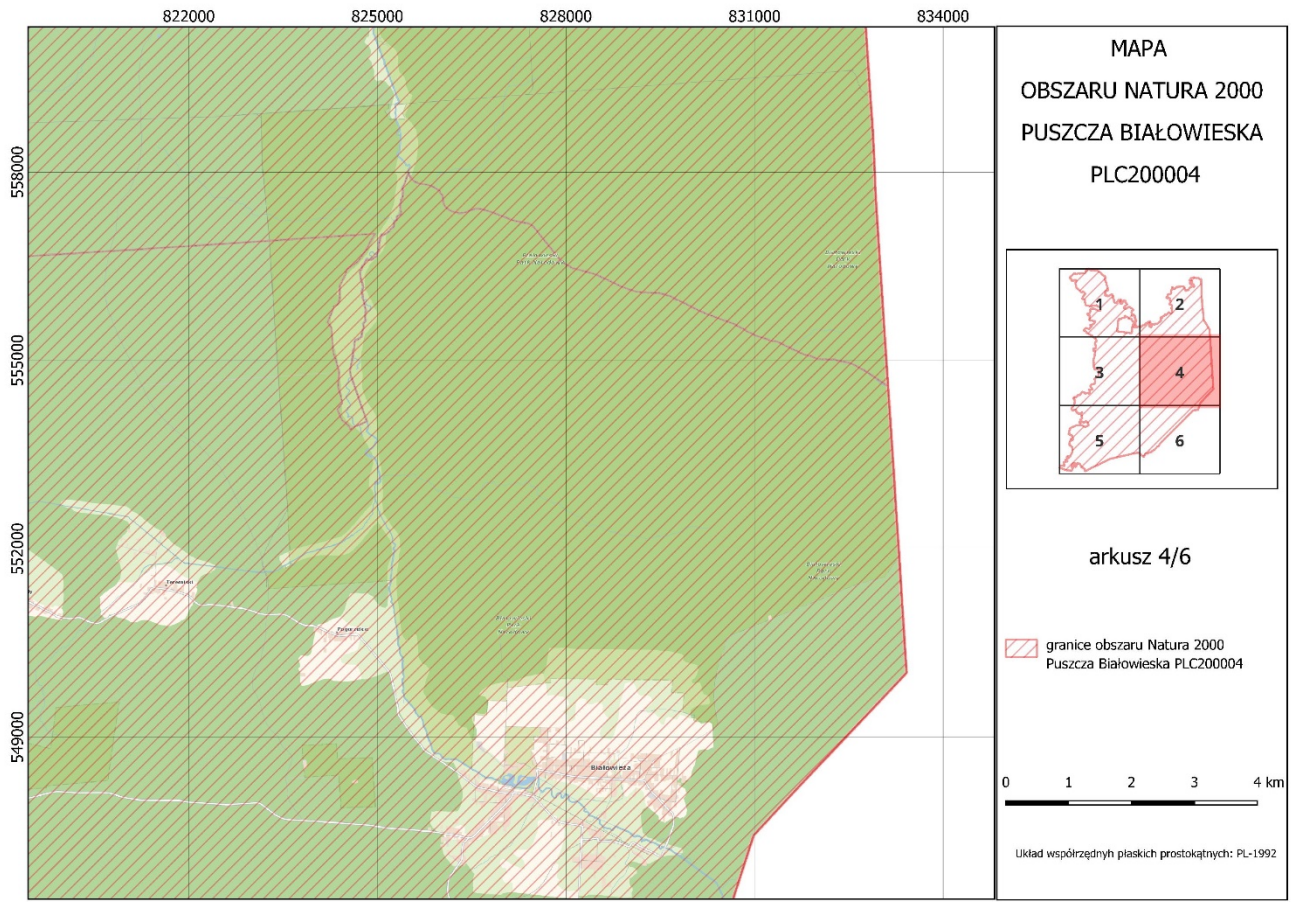

MAPA OBSZARU NATURA 2000 PUSZCZA BIAŁOWIESKA (PLC200004)

MAPA  
 OBSZARU NATURA 2000  
 PUSZCZA BIAŁOWIEŻSKA  
 PLC200004

arkusz 2/6

 granice obszaru Natura 2000  
 Puszcza Białowieża PLC200004

Układ współrzędnych płaskich prostokątnych: PL-1992

MAPA  
OBSZARU NATURA 2000  
PUSZCZA BIAŁOWIESKA  
PLC200004

arkusz 6/6

 granice obszaru Natura 2000  
Puszcza Białowieska PLC200004

0 1 2 3 4 km

Układ współrzędnych płaskich prostokątnych: PL-1992